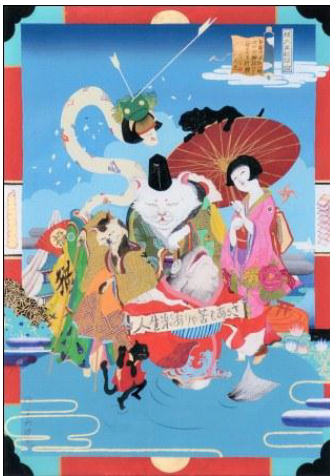

Date Jan. 20, Fri - Feb. 4, sat, 2012

Venue Fuma Contemporary Tokyo | Bukyo Art

Opening Reception Jan. 20, Fri, 2012 18:00 - 19:30

11:00 - 18:30 Close on Sundays, Mondays, and National Holidays